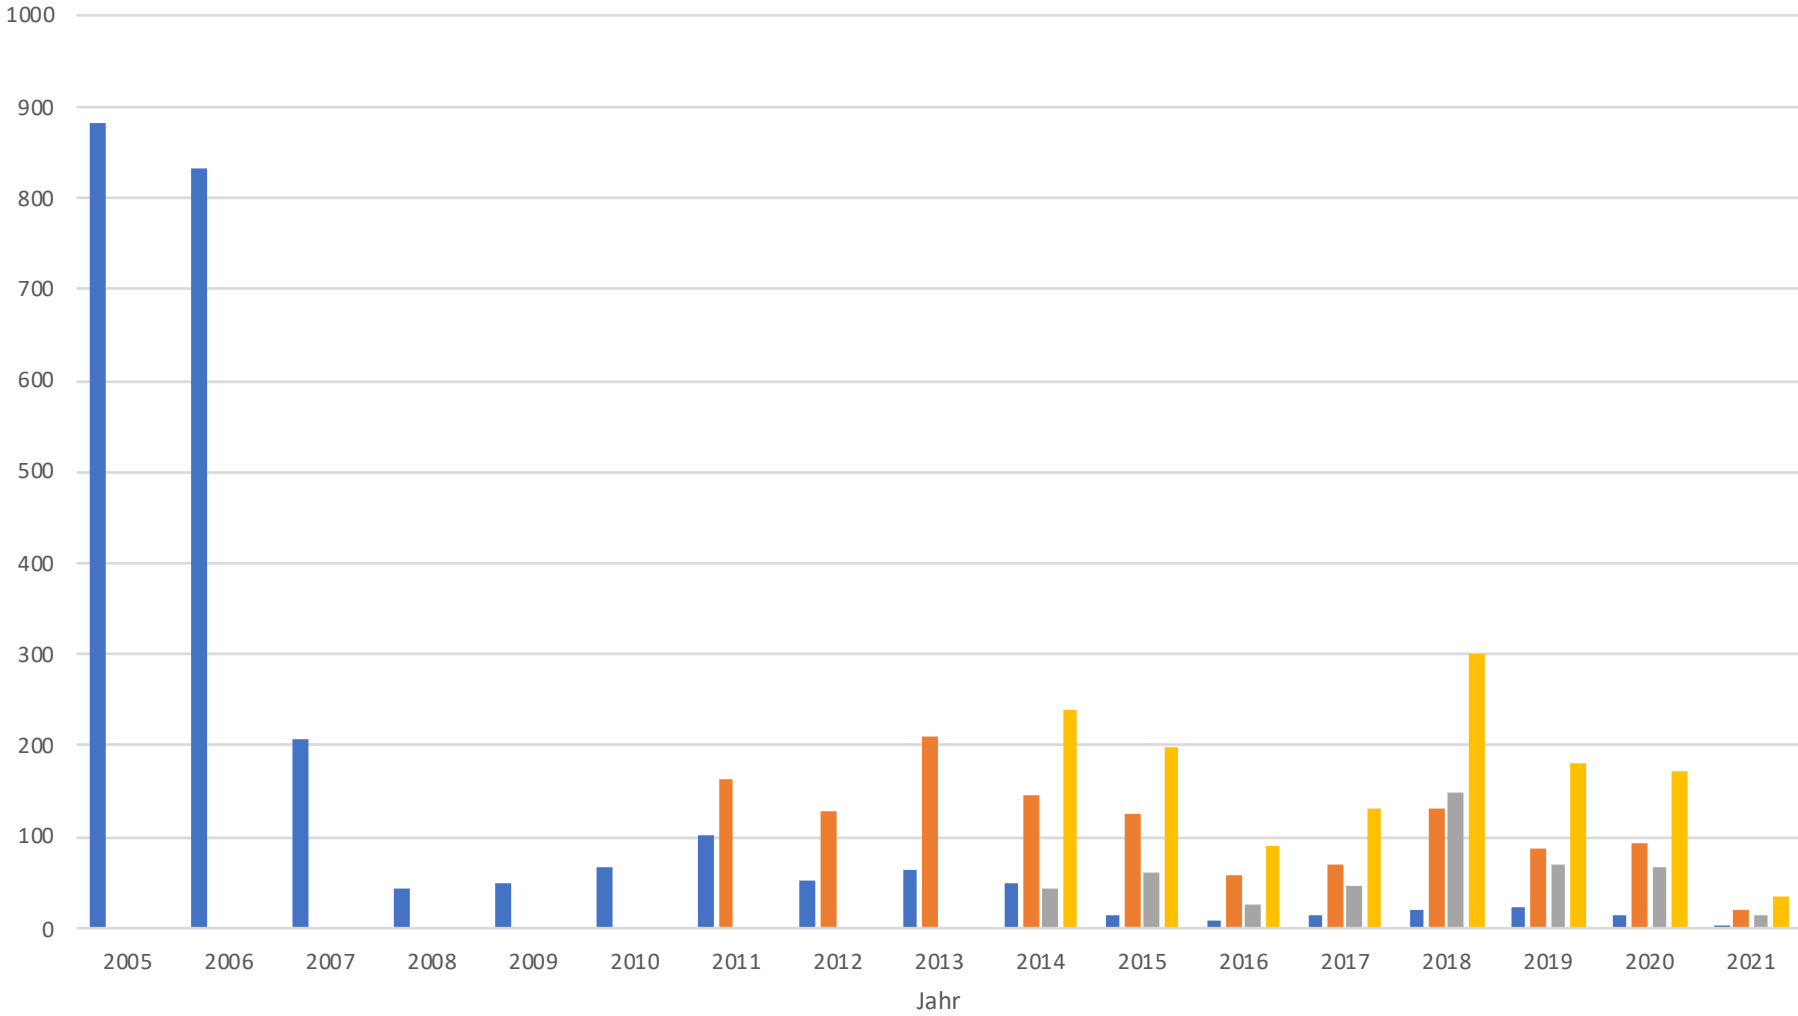

	Erdkröten (nur Hinwanderung)			
Jahr	Schutzzaun K 695	Straße K 661	Umfeld Kläranlage	insgesamt
2005	883			
2006	833			
2007	206			
2008	44			
2009	50			
2010	67			
2011	103	162		
2012	51	129		
2013	65	210		
2014	48	147	44	239
2015	14	124	60	198
2016	7	58	25	90
2017	14	69	47	130
2018	19	132	149	300
2019	22	87	71	180
2020	13	92	67	172
2021	1	20	14	35

Gefundene Erdkröten (nur Hinwanderung)

■ Schutzzaun K 695 ■ Straße K 661 ■ Umfeld Kläranlage ■ insgesamt